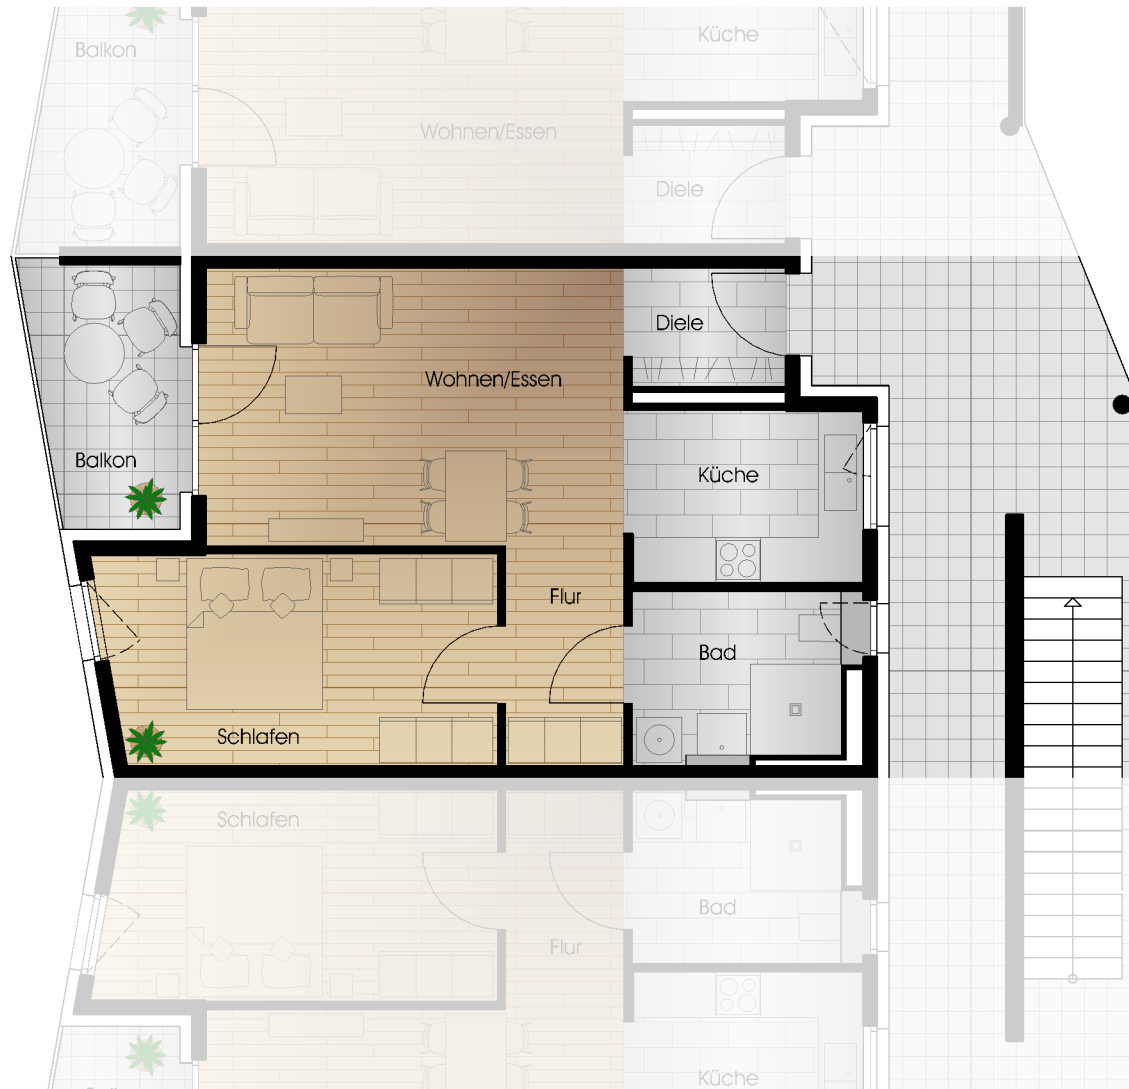

Spar- und Bauverein eG
Dortmund seit 1893

Haus A

Haus B

Haus B
Erdgeschoss
Wohnung 252.2.21

| | |
|------------------------|-----------------------------|
| Wohnen / Essen: | ca. 20 m ² |
| Küche: | ca. 7 m ² |
| Diele: | ca. 3 m ² |
| Bad: | ca. 6 m ² |
| Flur: | ca. 5 m ² |
| Schlafen: | ca. 14 m ² |
| Balkon (anteilig 25%): | ca. 2 m ² |
| Mietfläche: | ca. 57 m² |