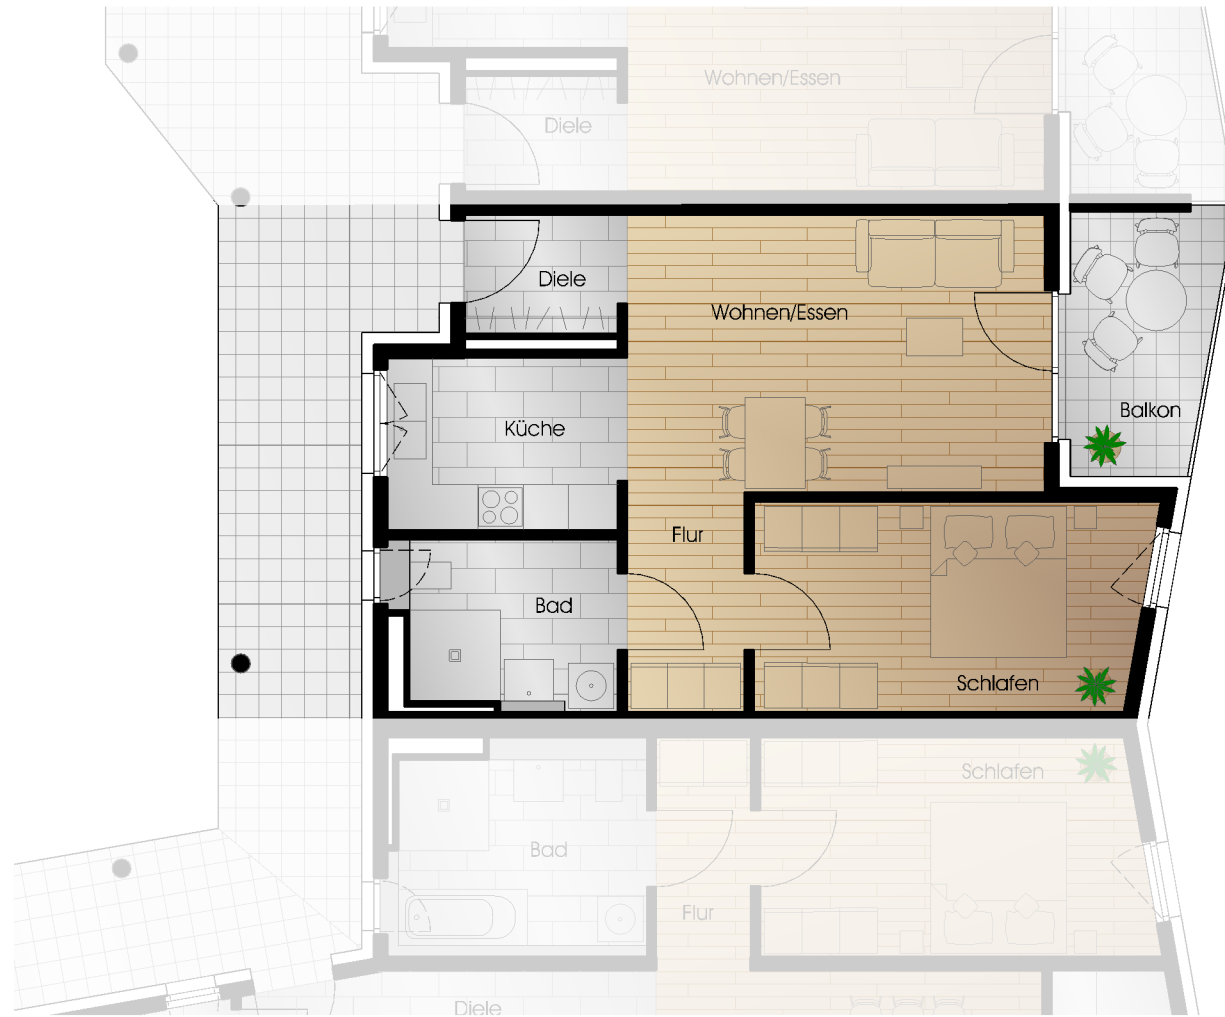

Spar- und Bauverein eG
Dortmund seit 1893

Haus A

Haus B

Haus B
Erdgeschoss
Wohnung 252.2.26

Wohnen / Essen:	ca. 20 m ²
Küche:	ca. 7 m ²
Diele:	ca. 3 m ²
Bad:	ca. 6 m ²
Flur:	ca. 5 m ²
Schlafen:	ca. 14 m ²
Balkon (anteilig 25%):	ca. 2 m ²
Mietfläche:	ca. 57 m²